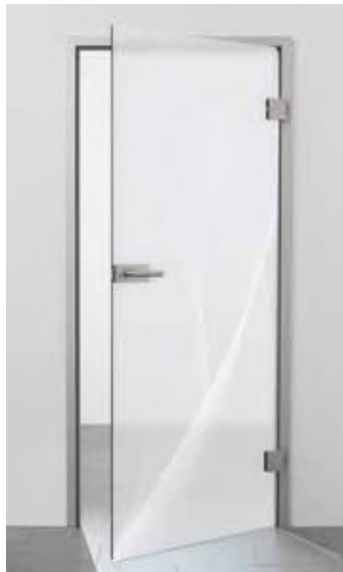

Saarlouis

2-farbiger eingebrannter keramischer Druck weiß auf Klarglas mit Siebdruck ganzflächig in mattweiß