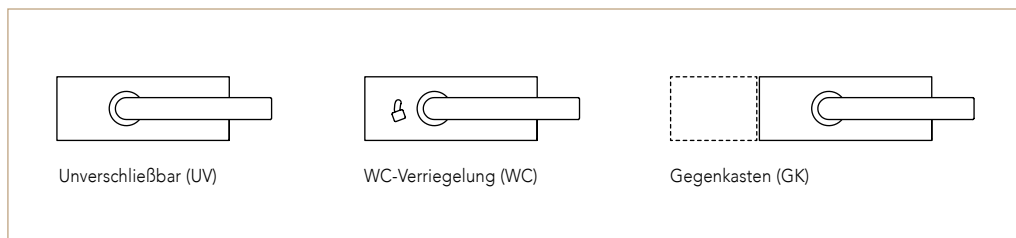

In folgenden Oberflächen und Ausführungen erhältlich: