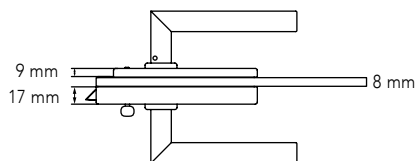

PRODUKTINFORMATIONEN

SCHLOSS SK11

- Minimal-Design (kleiner als Standard-Beschlagsets)
- Hochwertige Haptik mit jedem Griff
- Komfort-Drückerdämpfung
- Versehentliches Aussperren nicht möglich
- 3-teilige Bänder für Office-Bohrungen
- Schlosskasten für Studio-Bohrungen
- Exakt einstellbare Drückerposition
- Für 8 mm und 10 mm Glastüren
- Inkl. Flüsterfalle (minimiert Schließgeräusche)
- Werksprüfung mit 500.000 Schließungen
- Im Set oder als Einzelteile erhältlich