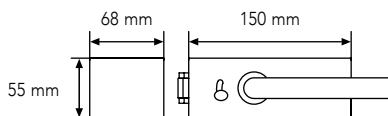

PRODUKTINFORMATIONEN

SCHLOSS SK11

- Minimal-Design (kleiner als Standard-Beschlagsets)
- Hochwertige Haptik mit jedem Griff
- Komfort-Drückerdämpfung
- Versehentliches Aussperren nicht möglich
- 3-teilige Bänder für Office-Bohrungen
- Schlosskasten für Studio-Bohrungen
- Exakt einstellbare Drückerposition
- Für 8 mm und 10 mm Glastüren
- Inkl. Flüsterfalle (minimiert Schließgeräusche)
- Werksprüfung mit 500.000 Schließungen
- Im Set oder als Einzelteile erhältlich