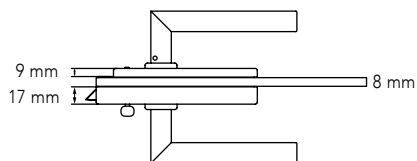

Qualität, die man sehen und erleben kann.

NEU

PRODUKTINFORMATIONEN

SCHLOSS SK11

- Minimal-Design (kleiner als Standard-Beschlagsets)
- Hochwertige Haptik mit jedem Griff
- Komfort-Drückerdämpfung
- Versehentliches Aussperren nicht möglich
- 3-teilige Bänder für Office-Bohrungen
- Schlosskasten für Studio-Bohrungen
- Exakt einstellbare Drückerposition
- Für 8 mm und 10 mm Glastüren
- Inkl. Flüsterfalle (minimiert Schließgeräusche)
- Werksprüfung mit 500.000 Schließungen
- Im Set oder als Einzelteile erhältlich