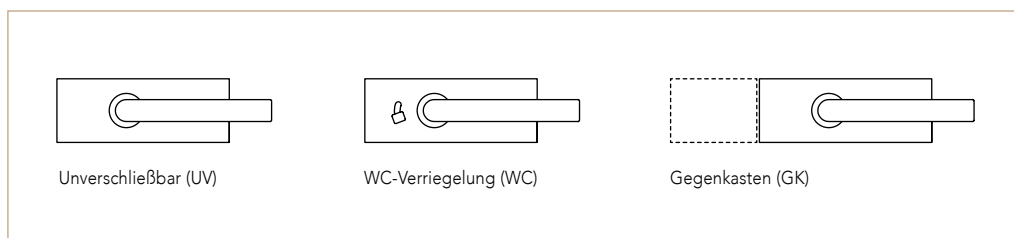

In folgenden Oberflächen und Ausführungen erhältlich: