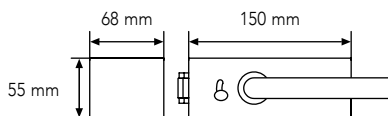

Qualität, die man sehen und erleben kann.

NEU

PRODUKTINFORMATIONEN

SCHLOSS SK11

- Minimal-Design (kleiner als Standard-Beschlagsets)
- Hochwertige Haptik mit jedem Griff
- Komfort-Drückerdämpfung
- Versehentliches Aussperren nicht möglich
- 3-teilige Bänder für Office-Bohrungen
- Schlosskasten für Studio-Bohrungen
- Exakt einstellbare Drückerposition
- Für 8 mm und 10 mm Glastüren
- Inkl. Flüsterfalle (minimiert Schließgeräusche)
- Werksprüfung mit 500.000 Schließungen
- Im Set oder als Einzelteile erhältlich